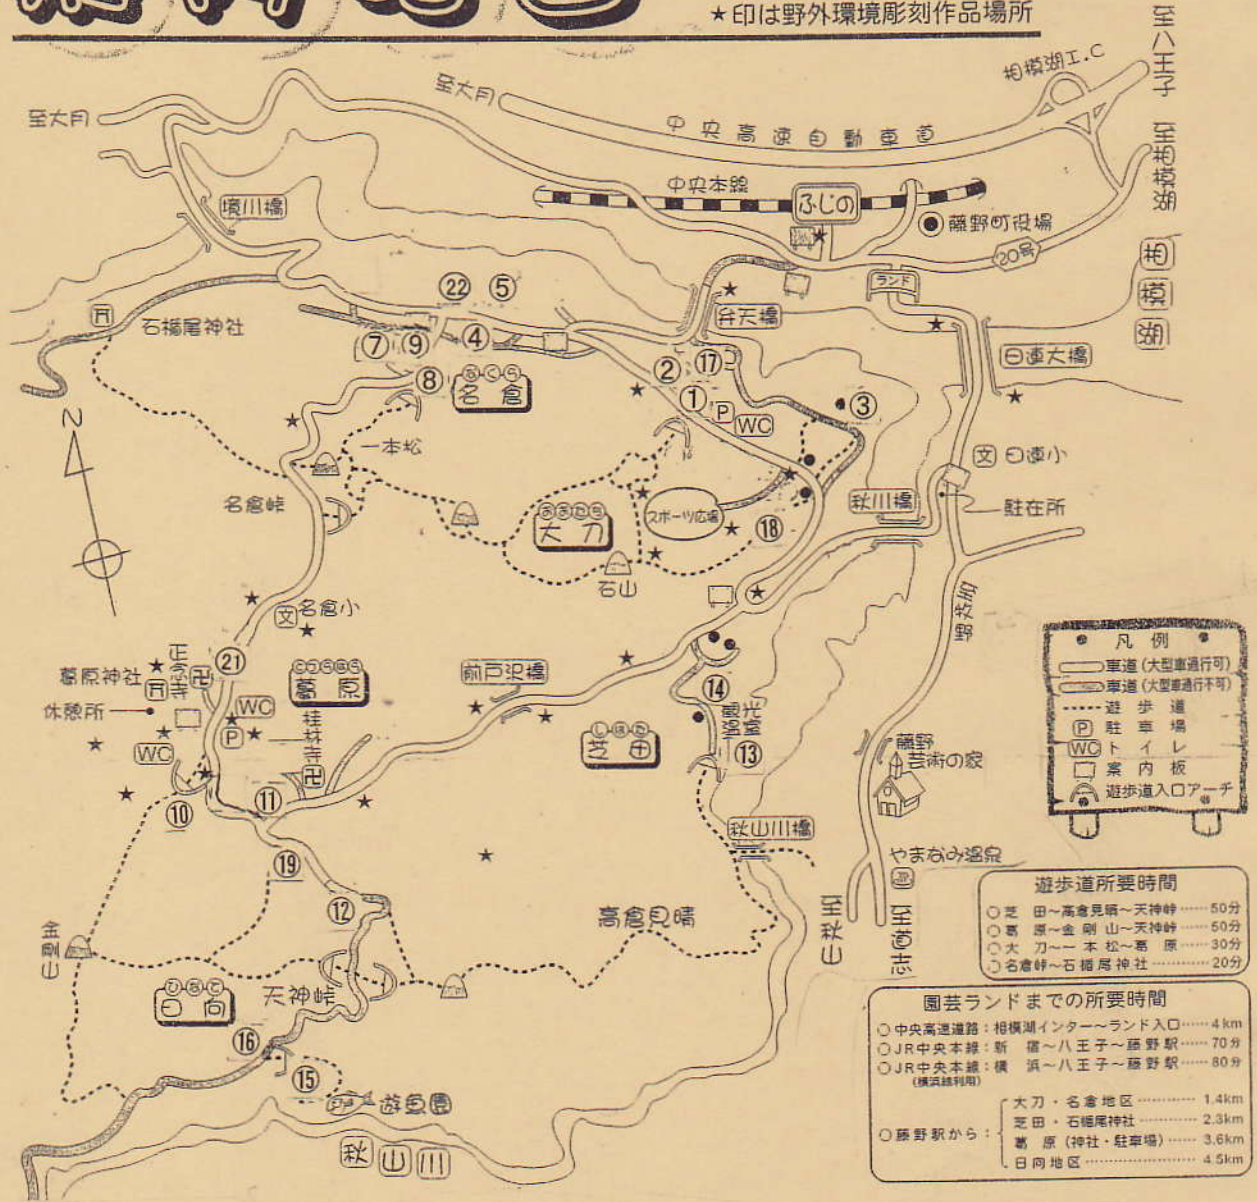

藤野園芸ランド

案内略図

●印は会員農園所在地
★印は野外環境彫刻作品場所

名	称	市外局番(042)	代表者
①	倉昭農園 さつまいも・やまいも	687-2485	倉田昭作
②	大西農園 さつまいも・やまいも・くり	687-4195	倉田高明
③	倉益園 やまいも・くり	687-4087	倉田益男
④	東農園 さつまいも・やまいも・くり	687-2572	倉田泰明
⑤	栗波園 さつまいも・やまいも・くり	687-3139	野崎光代
⑦	正農園 さつまいも・やまいも・くり	687-3153	野崎正市
⑧	井戸川園 くり	687-2653	野崎安三
⑨	野崎園 さつまいも・くり	687-3464	野崎勝一
⑩	内藤園 さつまいも・やまいも・くり	687-2756	内藤政士
⑪	和啓園 さつまいも・やまいも・くり	687-2561	和智啓
⑫	山盛園 さつまいも・やまいも	687-3951	山口盛知

名	称	市外局番(042)	代表者
⑬	藤野フラワーガーデン草花・洋ラン	687-4187	杉本耕一
⑭	杉本農園 さつまいも・さといも・その他野菜	090-6143-4004	杉本親好
⑮	遊魚園ニジマスつかみ取り・つり堀・バーベキュー	687-2725	大浜 晃
⑯	日向山園 しいたけ・なめこ・しめじ	687-5746	大埴義明
⑰	大倉園 さつまいも・やまいも	687-2200	倉田隆好
⑱	そば処 喜庵 名倉ランド入口	687-2755	宮崎慶喜
⑲	山敬園 くり	687-3144	山口敬治
⑳	柏原農園 さつまいも・やまいも	687-3851	柏原増子
㉑	名倉園 さつまいも・やまいも	687-3551	野崎 清